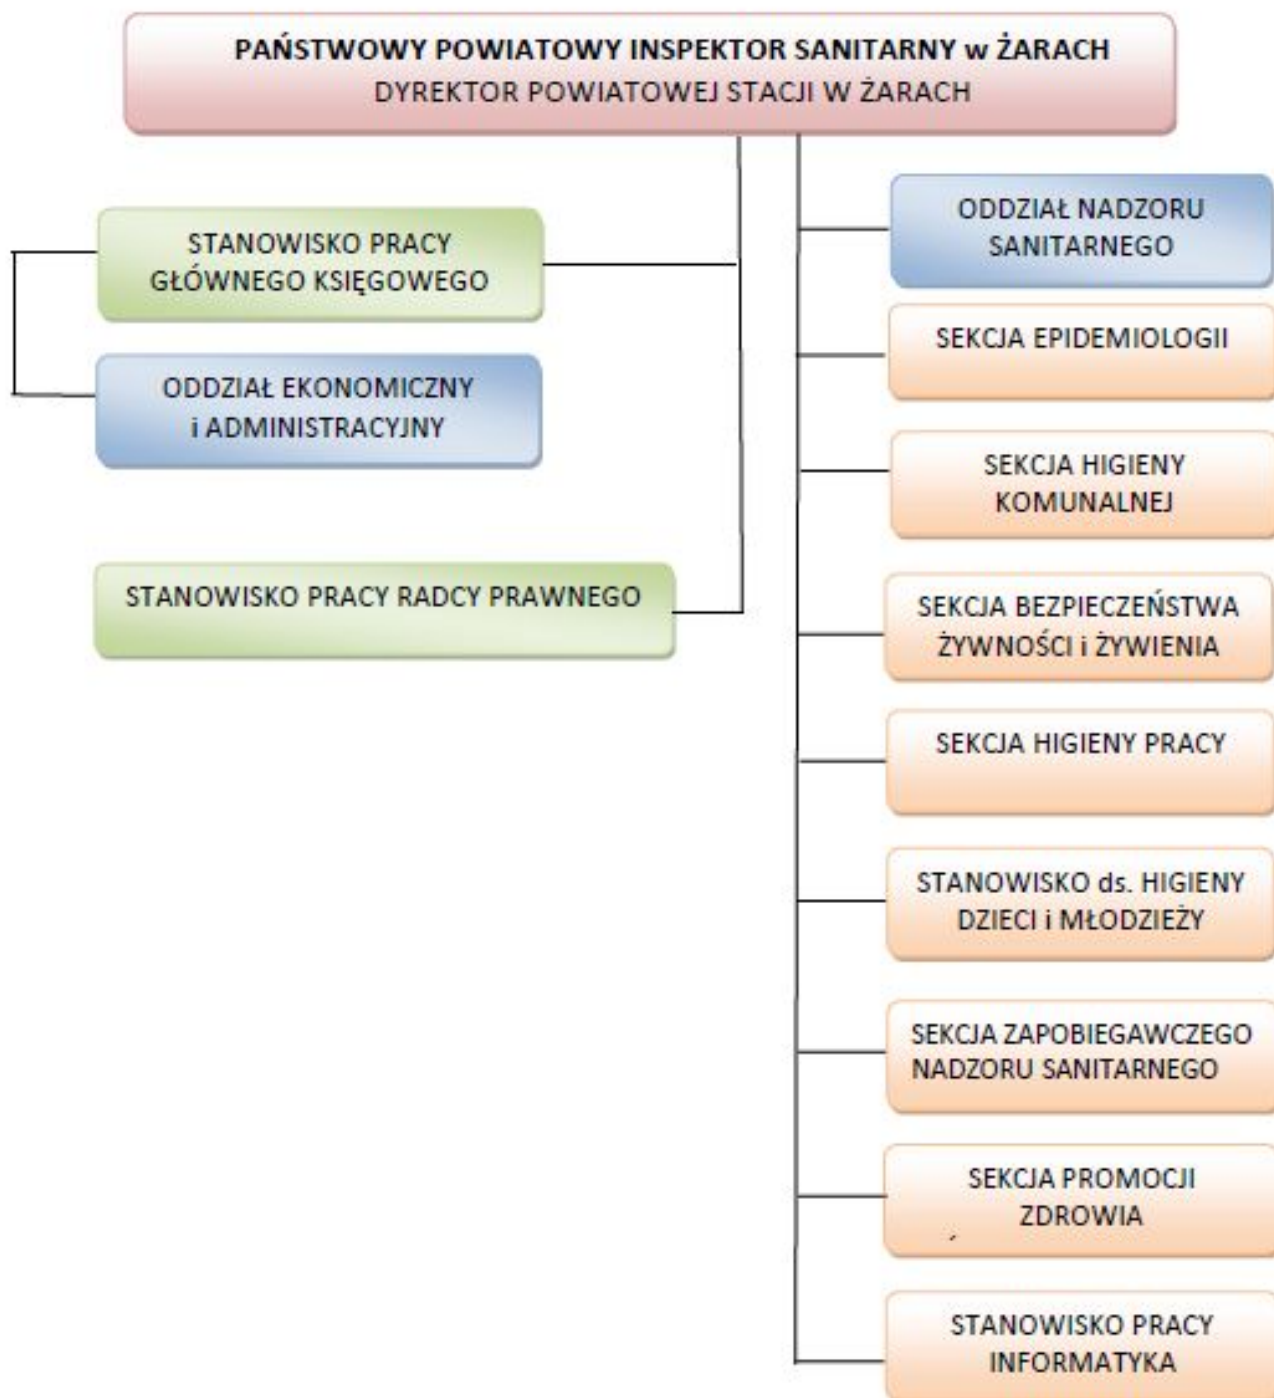

## Schemat organizacyjny

poniedziałek, 08, marzec 2021 09:48

Autor: Administrator PSSE

Odsłony: 2670

---

### RAMOWY SCHEMAT ORGANIZACYJNY POWIATOWEJ STACJI SANITARNO - EPIDEMIOLOGICZNEJ w ŻARACH

**RAMOWY SCHEMAT ORGANIZACYJNY POWIATOWEJ STACJI SANITARNO -  
EPIDEMIOLOGICZNEJ w ŻARACH**