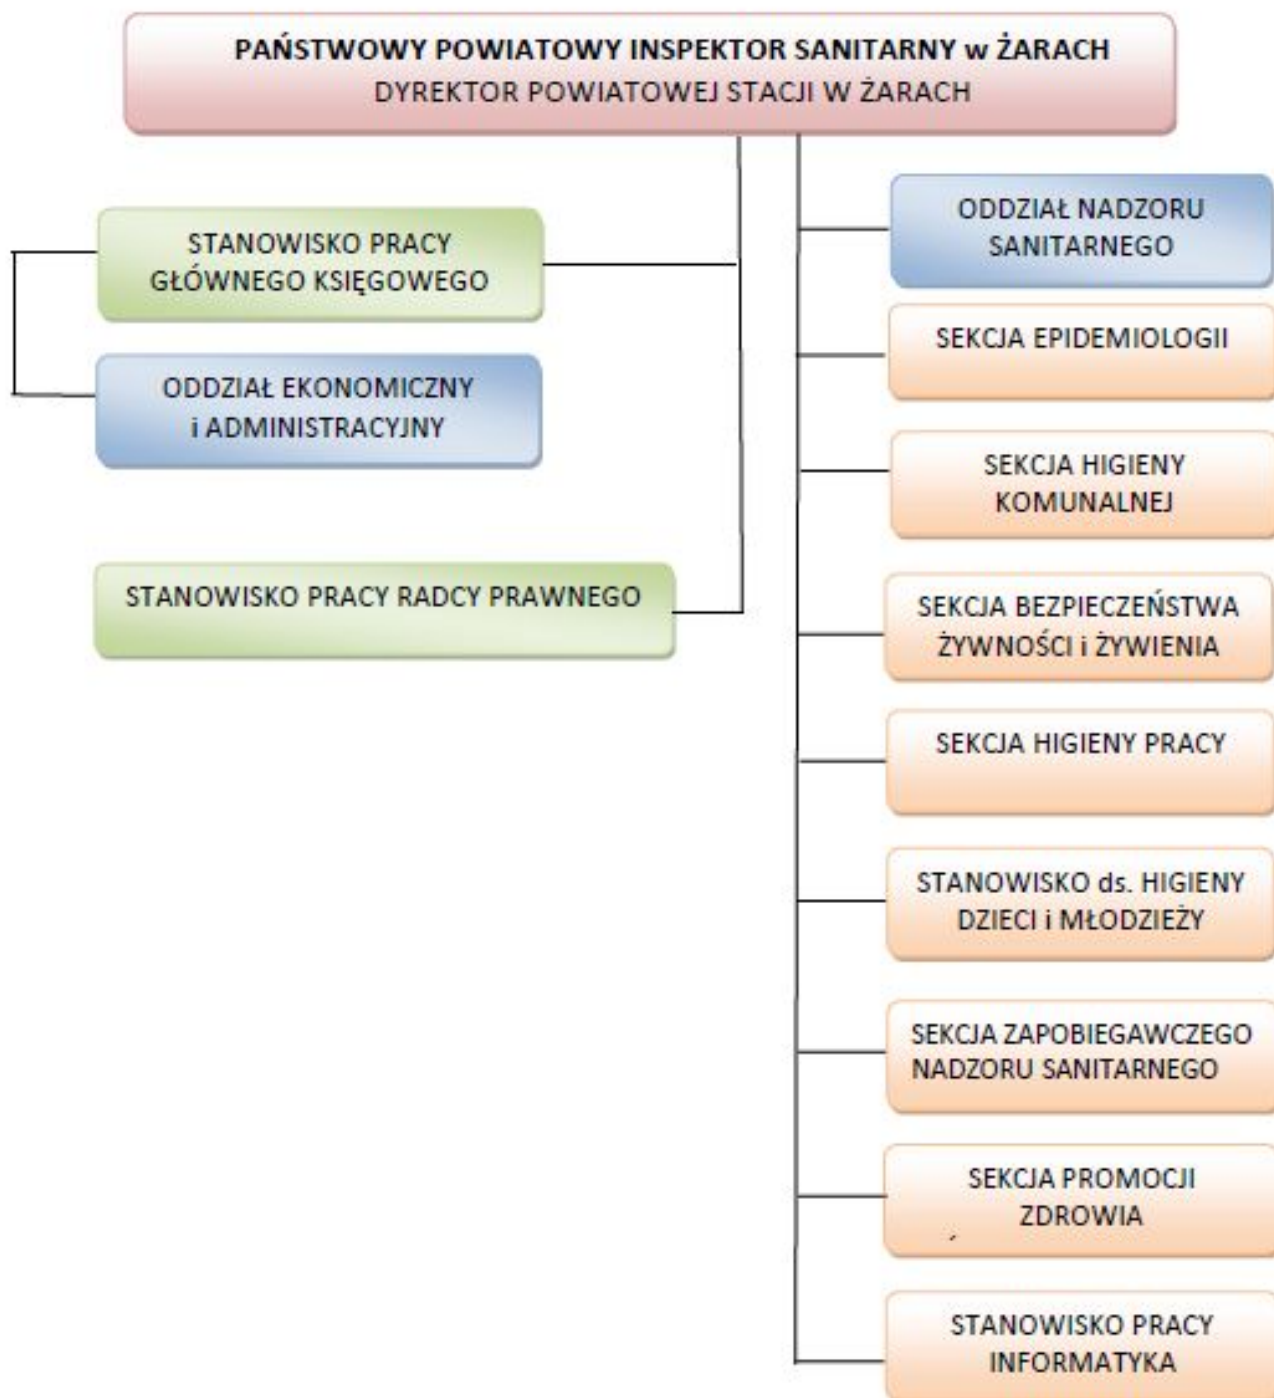

Schemat organizacyjny

poniedziałek, 08, marzec 2021 09:48

Autor: Administrator PSSE

Odsłony: 2713

RAMOWY SCHEMAT ORGANIZACYJNY POWIATOWEJ STACJI SANITARNO - EPIDEMIOLOGICZNEJ w ŻARACH

**RAMOWY SCHEMAT ORGANIZACYJNY POWIATOWEJ STACJI SANITARNO -
EPIDEMIOLOGICZNEJ w ŻARACH**

Schemat organizacyjny

poniedziałek, 08, marzec 2021 09:48

Autor: Administrator PSSE

Odsłony: 2713
