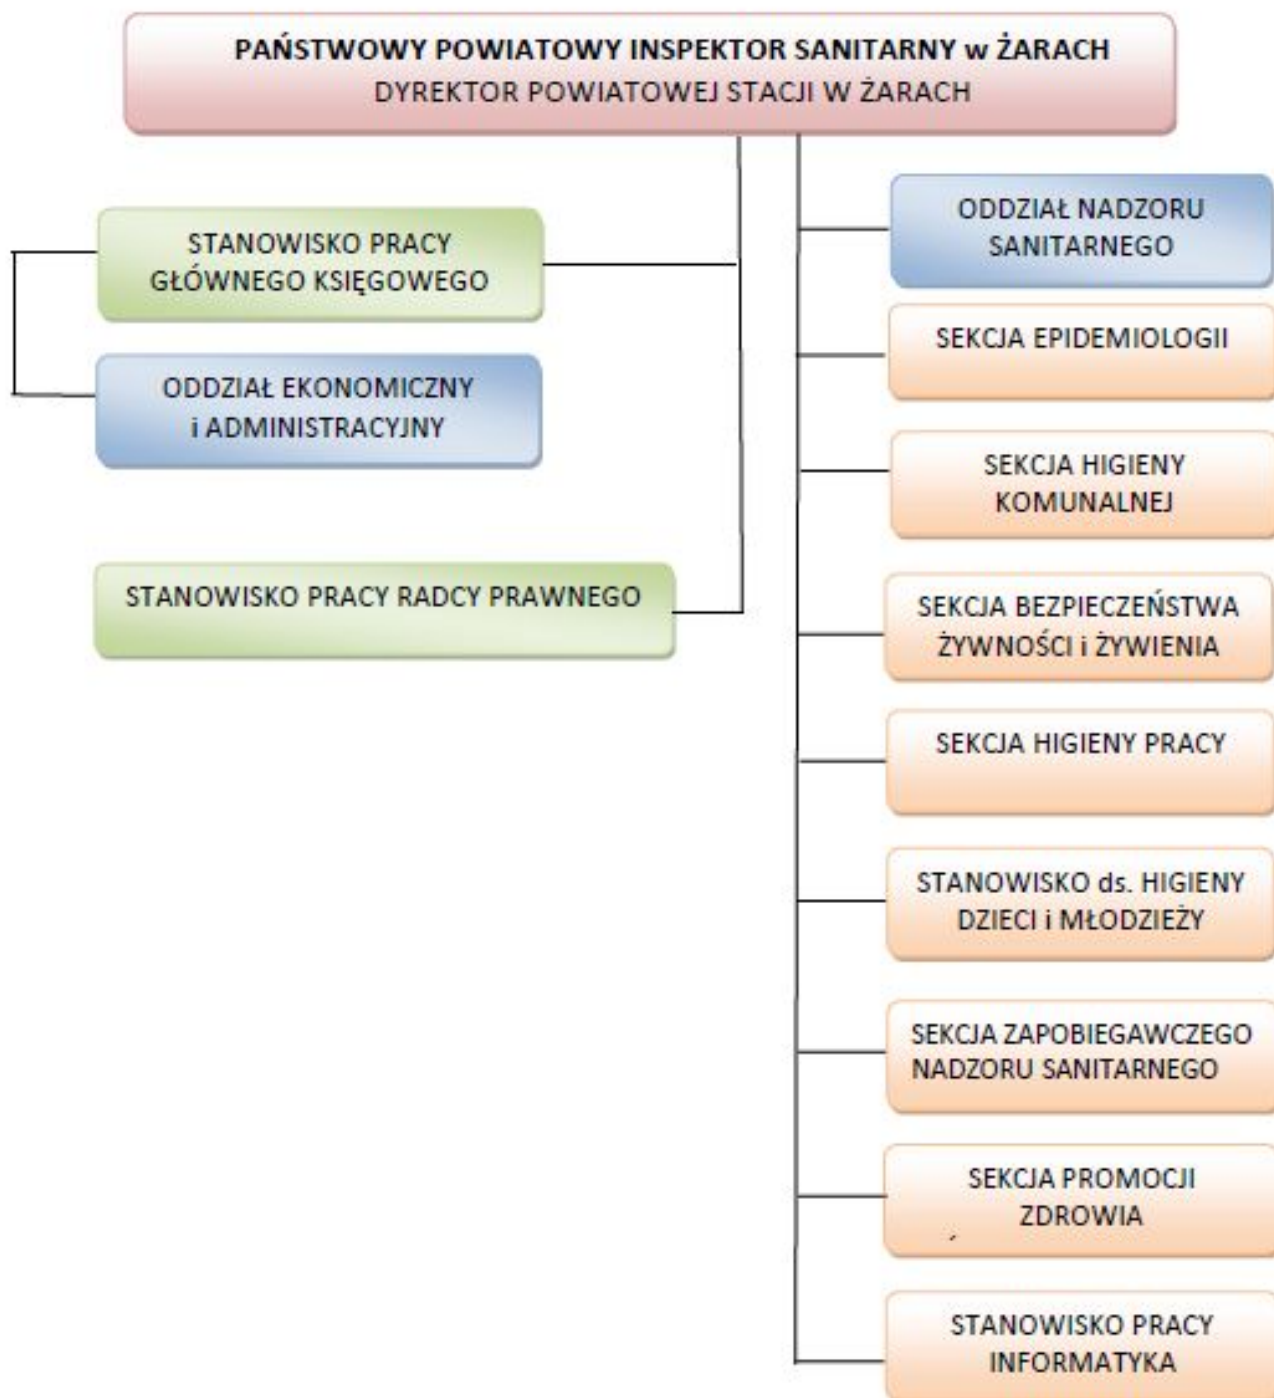

Schemat organizacyjny

poniedziałek, 08, marzec 2021 09:48

Autor: Administrator PSSE

Odsłony: 2716

RAMOWY SCHEMAT ORGANIZACYJNY POWIATOWEJ STACJI SANITARNO - EPIDEMIOLOGICZNEJ w ŻARACH

**RAMOWY SCHEMAT ORGANIZACYJNY POWIATOWEJ STACJI SANITARNO -
EPIDEMIOLOGICZNEJ w ŻARACH**

Schemat organizacyjny

poniedziałek, 08, marzec 2021 09:48

Autor: Administrator PSSE

Odsłony: 2716
